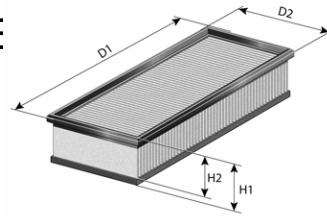

PRODUCT INFORMATION

CA9923

Air filter
 PSA OE-No.: 1444EH/ 1444E
 Overall height : 62 mm
 Length : 325 mm
 Width : 153 mm
 Image: 019

Dimensions of carton: 170 x 60 x 205
Weight of the filter : 330 gram
EAN-code: 50226502726
PFX: A1179 **MH: C32108** **Mahle: LX1618**